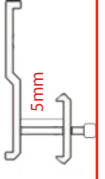

Mã: AKHOA 18

NỆP ĐỒNG 5mm (BRASS BRACE)

Mã: 8409

Mã: 5503

Mã: 5508-1

Mã: 5505-1

Mã: 5545

Mã: 5504