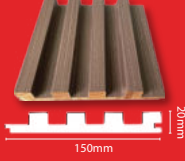

Mã: AKHOA 02