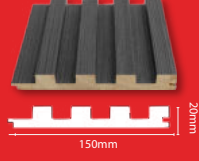

Mã: AKHOA 04