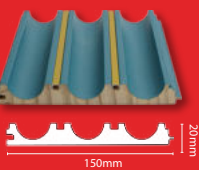

Mã: AKHOA 08