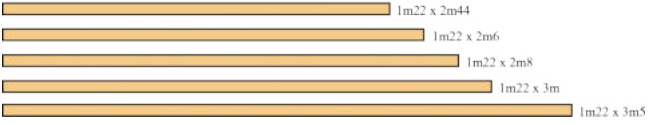

KÍCH THƯỚC TẤM:

(Panels size)

Độ dày tấm: 5mm/8mm/12mm/15mm/16mm

BẢNG MÀU (Quét mã để xem bảng màu):

COLOR PALETTE (Scan the code to see the palette):

LAM SÓNG

WAVE PLATE

Mã: AKHOA 01